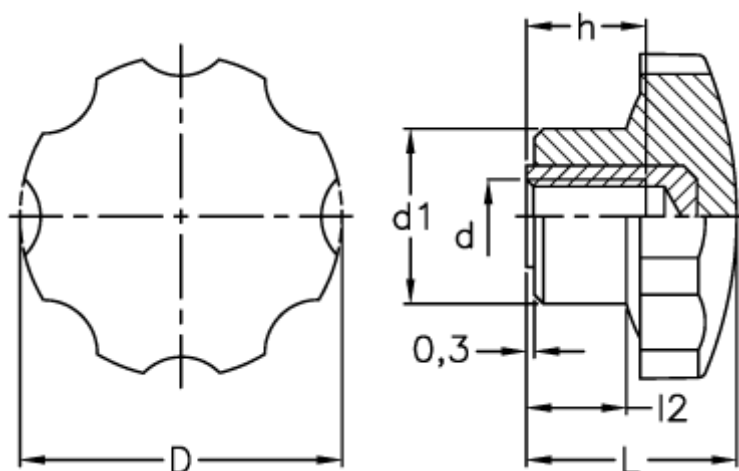

Varenummer: 2302073231
Beskrivelse: E+G Stjernegreb
VH.153/44 B-M6

Mål

D	= 44
d1	= 19
d 6H	= M6
h	= 12
L	= 26
l2	= 10